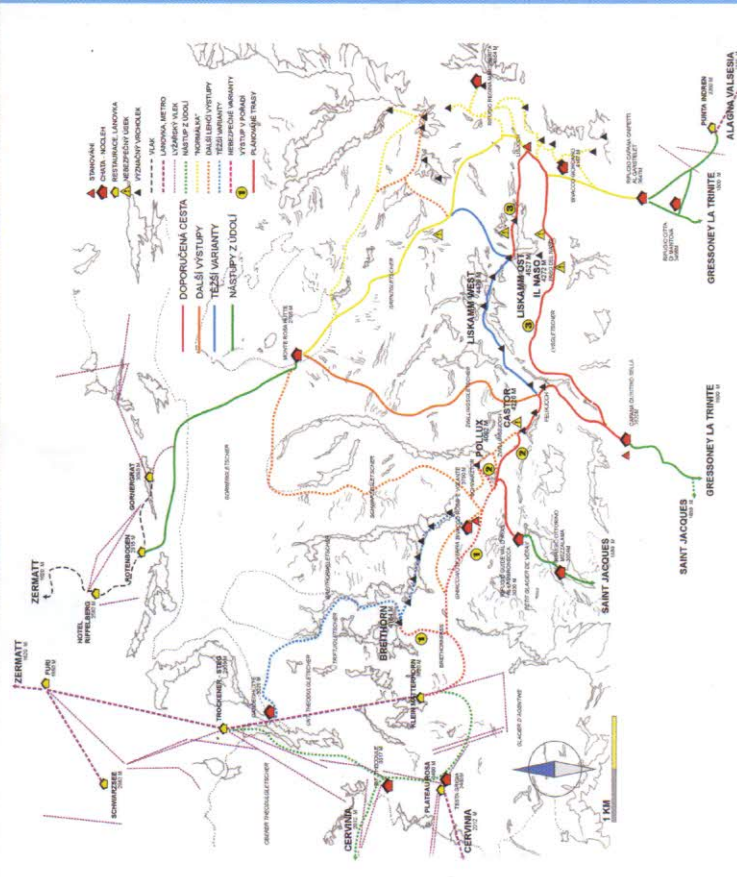

LISKAMM (OST) 4527 m

DOBRODRUŽSTVÍ • CESTOVÁNÍ • PŘÍRODA
Outdoor
MAGAZÍN