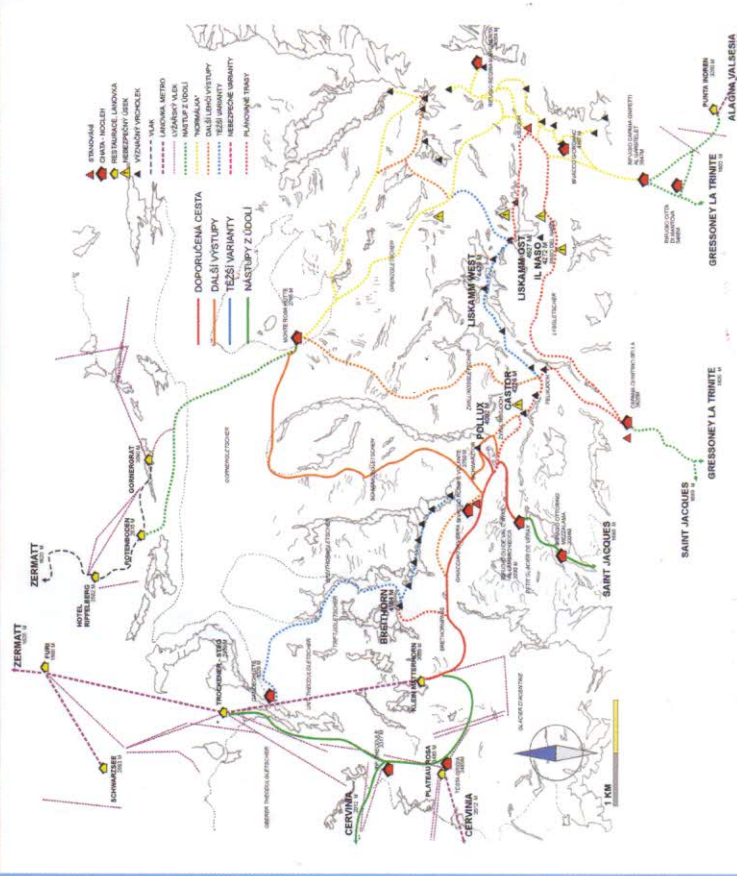

POLLUX 4092 m

DOBRODRUŽSTVÍ • CESTOVÁNÍ • PŘÍRODA
Outdoor
MAGAZÍN