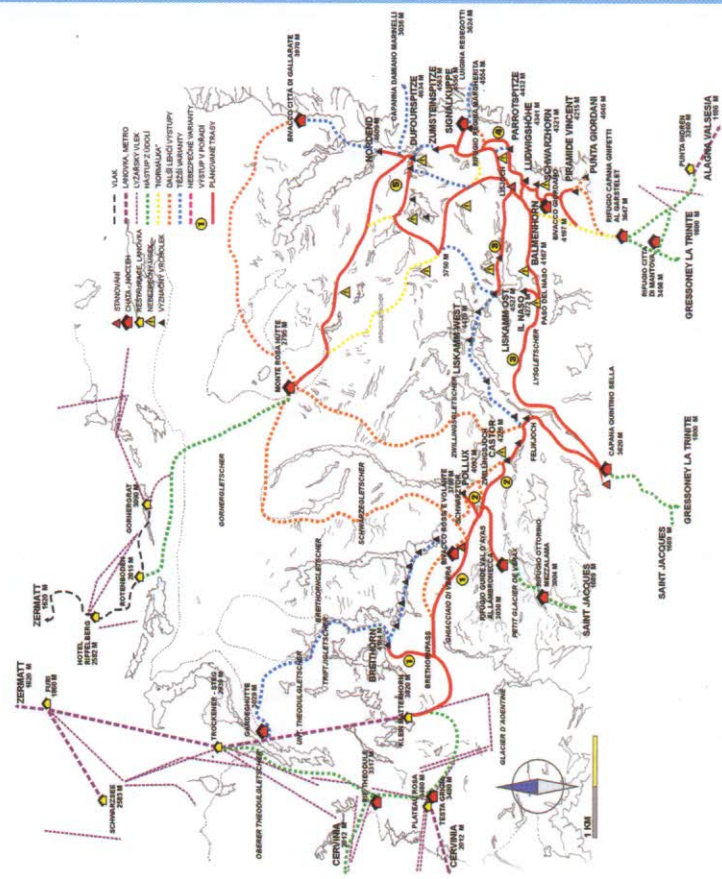

RIFUGIO REGINA MARGHERITA

RIFUGIO MANTOVA

RIFUGIO GNIFETTI

SCHWARZHORN
Z PIRAMIDEVINCENT

RIFUGIO GNIFETTI

VRCHOLOVA SOSKA

BIVACCO GIORDANO

SCHWARZHORN

MONTE ROSA - POHLED Z LISKAMMU

PIRAMIDE VINCENT 4215 m, PUNTA GIORDANI 4046 m

DOBRODRUŽSTVÍ • CESTOVÁNÍ • PŘÍRODA
MAGAZÍN
Outdoor

SCHWARZHORN 4321 m

DOBRODRUŽSTVÍ • CESTOVÁNÍ • PŘÍRODA
MAGAZÍN
Outdoor