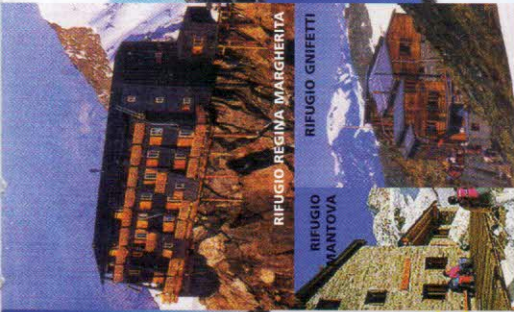

MONTE ROSA NÜTTE

RIFUGIO REGINA MARGHERITA

RIFUGIO GNIFETTI

RIFUGIO MANTOVA

PIRAMIDEVINCENT

BIVACCO GIORDANO

MONTE ROSA - POHLED Z LISKAMMU

MONTE ROSA NÜTTE

RIFUGIO REGINA MARGHERITA

RIFUGIO MANTOVA

RIFUGIO GNIFETTI

SCHWARZHORN
Z PIRAMIDEVINCENT

RIFUGIO GNIFETTI

VRCHOLOVA SOSKA

BIVACCO GIORDANO

SCHWARZHORN