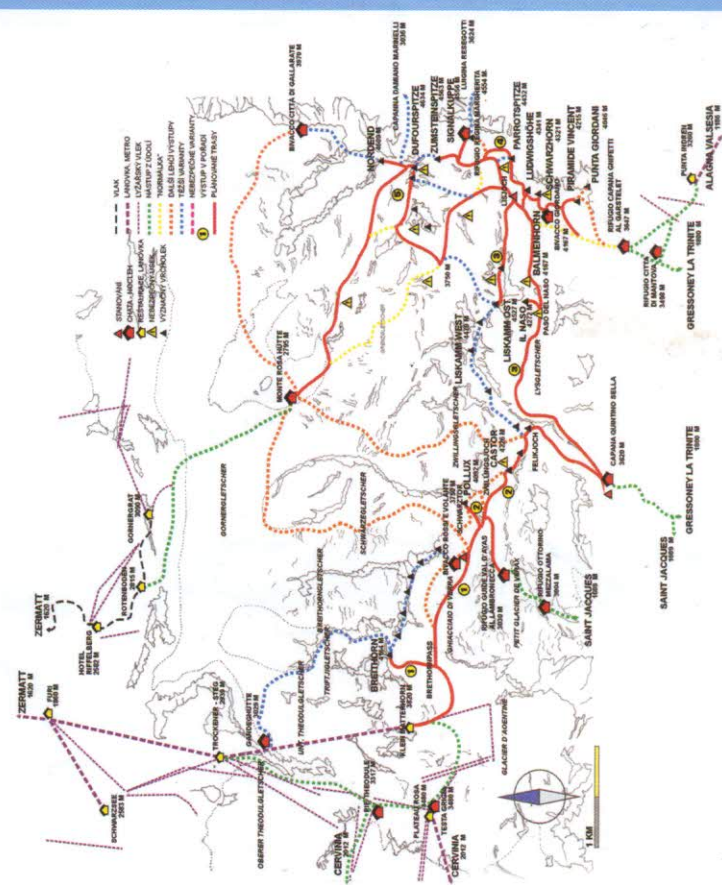

MONTE ROSA NÜTTE

RIFUGIO REGINA MARGHERITA

RIFUGIO GNIFETTI

RIFUGIO MANTOVA

PIRAMIDEVINCENT

BIVACCO GIORDANO

MONTE ROSA - POHLED Z LISKAMMU

MONTE ROSA NÜTTE

RIFUGIO REGINA MARGHERITA

RIFUGIO MANTOVA

RIFUGIO GNIFETTI

SCHWARZHORN
Z PIRAMIDEVINCENT

RIFUGIO GNIFETTI

VRCHOLOVA SOSKA

BIVACCO GIORDANO

SCHWARZHORN

MONTE ROSA - POHLED Z LISKAMMU

PIRAMIDE VINCENT 4215 m, PUNTA GIORDANI 4046 m

DOBRODRUŽSTVÍ • CESTOVÁNÍ • PŘÍRODA
MAGAZÍN
Outdoor

SCHWARZHORN 4321 m

DOBRODRUŽSTVÍ • CESTOVÁNÍ • PŘÍRODA
MAGAZÍN
Outdoor