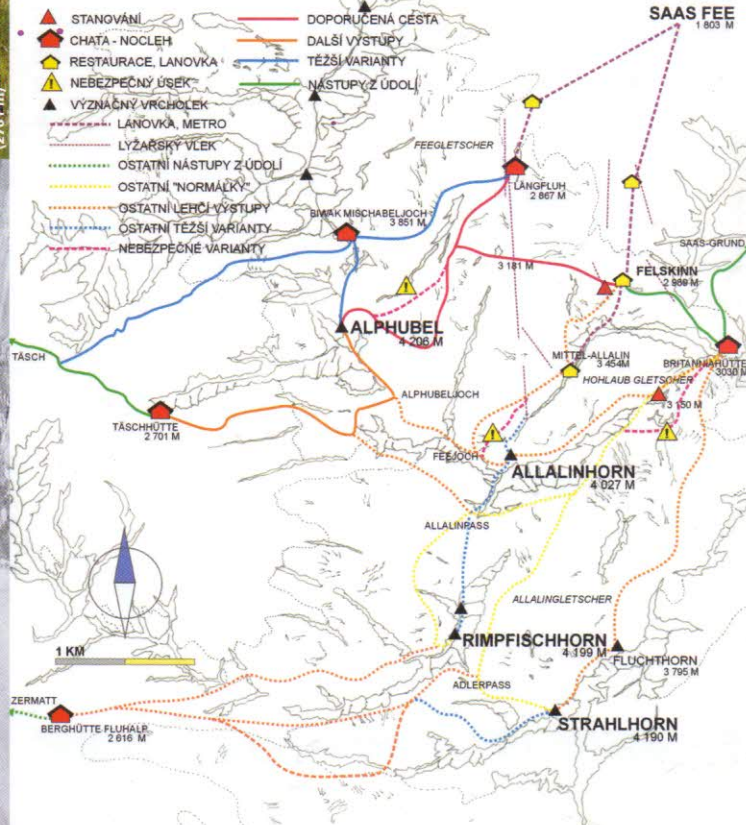

ALLALINHORN 4027 m

DOBRODRUŽSTVÍ • CESTOVÁNÍ • PŘÍRODA
MAGAZÍN
Outdoor

ALPHUBEL 4206 m

DOBRODRUŽSTVÍ • CESTOVÁNÍ • PŘÍRODA
MAGAZÍN
Outdoor