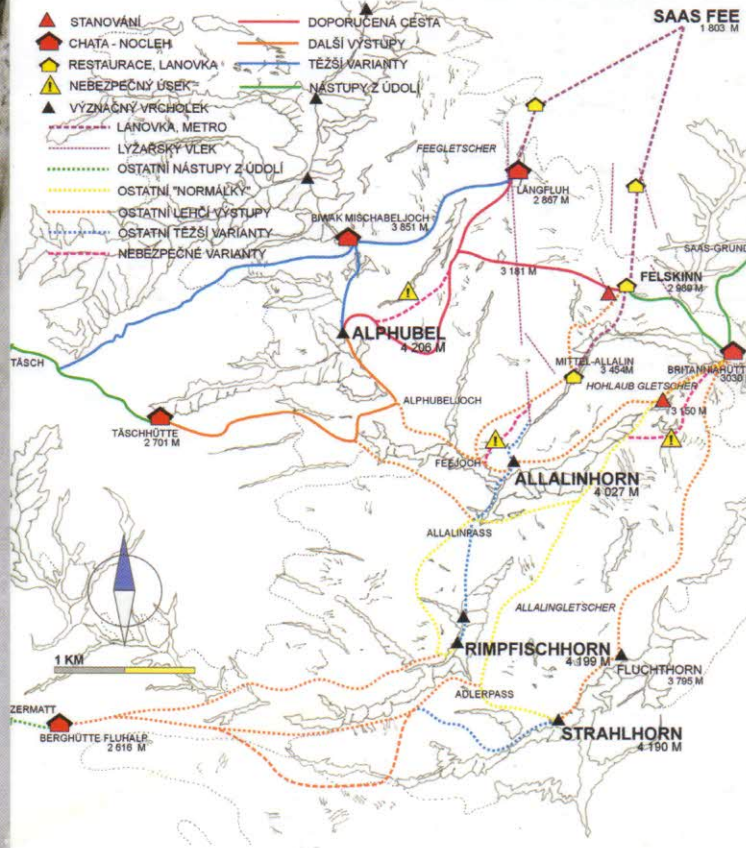

ALLALINHORN 4027 m

DOBRODRUŽSTVÍ • CESTOVÁNÍ • PŘÍRODA
MAGAZÍN
Outdoor

ALPHUBEL 4206 m

DOBRODRUŽSTVÍ • CESTOVÁNÍ • PŘÍRODA
MAGAZÍN
Outdoor