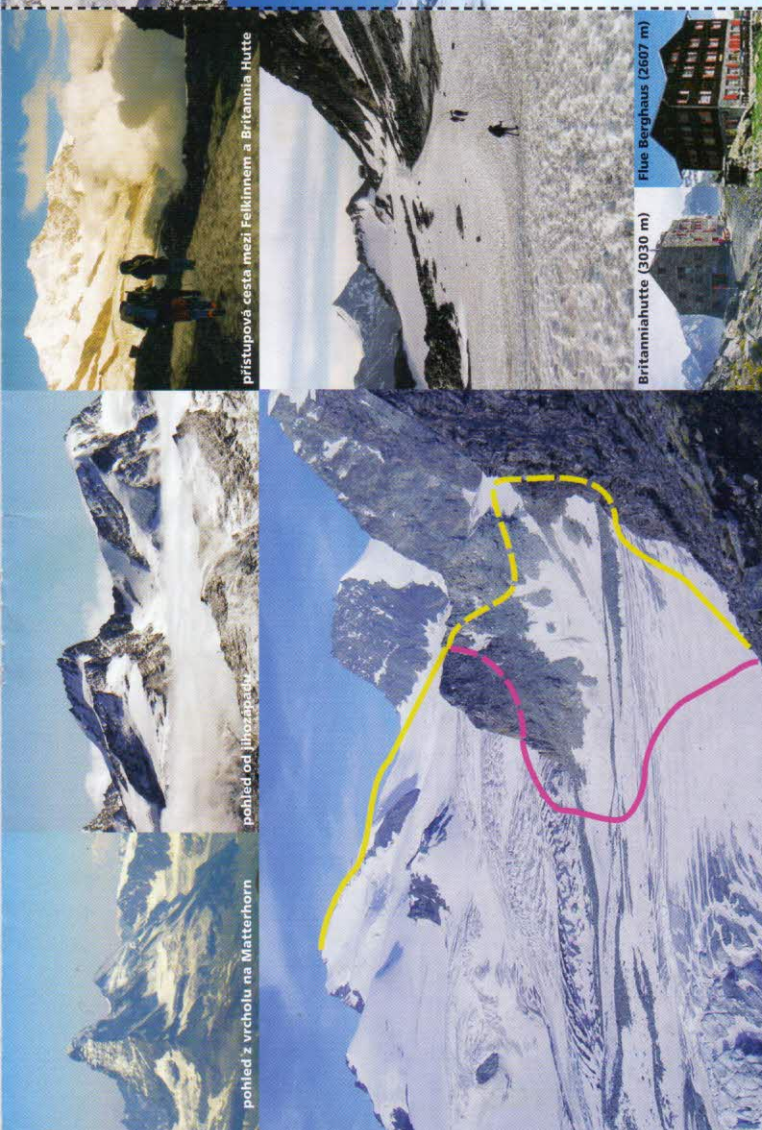

RIMPFISCHHORN 4199 m

Rimpfischhorn - vrcholky

Z hřeben, závěrečná pasáž

hlavnímu vrcholu

pohled z vrcholu na Matterhorn

pohled od jihozápadu

DOBRODRUŽSTVÍ • CESTOVÁNÍ • PŘÍRODA
MAGAZÍN
Outdoor

STRAHLHORN 4190 m

přístupová cesta mezi Felkininem a Britannia Hutte

Flue Berggass (2607 m)

Britanniahutte (3030 m)

pohled od jihozápadu

pohled z vrcholu na Matterhorn

DOBRODRUŽSTVÍ • CESTOVÁNÍ • PŘÍRODA
MAGAZÍN
Outdoor