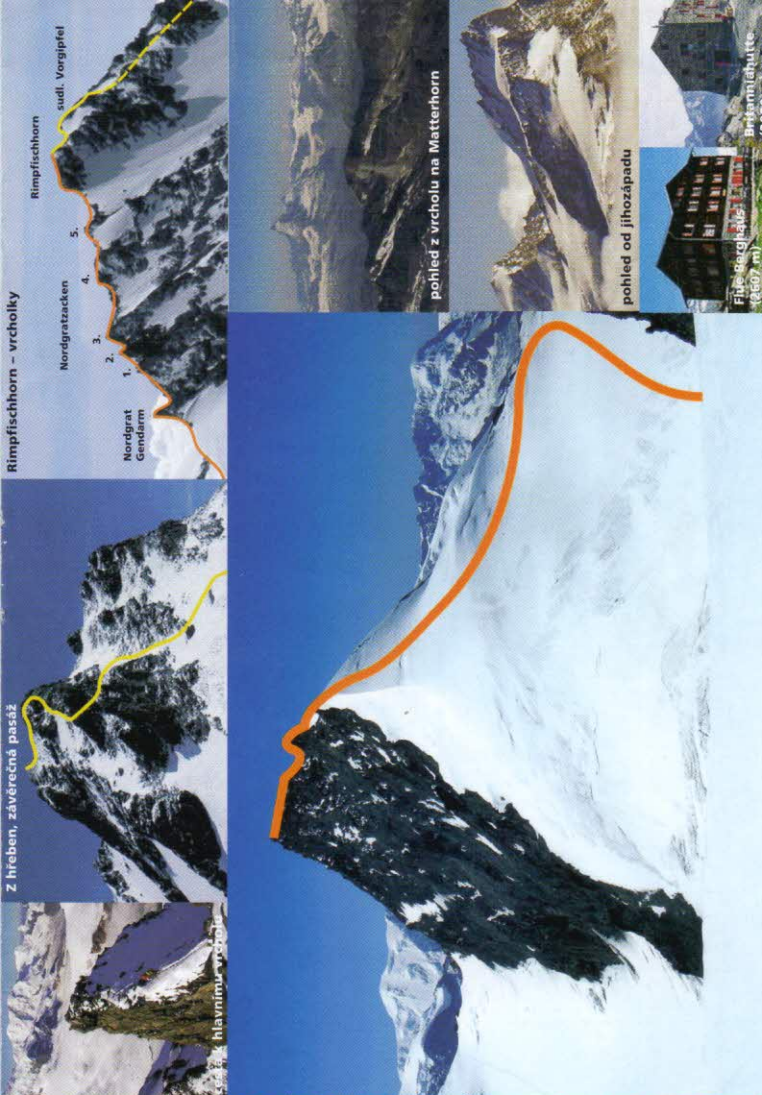

RIMPFISCHHORN 4199 m

Rimpfischhorn - vrcholky

Z hřeben, závěrečná pasáž

hlavnímu vrcholu

pohled z vrcholu na Matterhorn

pohled od jihozápadu

DOBRODRUŽSTVÍ • CESTOVÁNÍ • PŘÍRODA
MAGAZÍN
Outdoor

STRAHLHORN 4190 m

přístupová cesta mezi Felkininem a Britannia Hutte

Flue Berggass (2607 m)

Britanniahutte (3030 m)

pohled od jihozápadu

pohled z vrcholu na Matterhorn

DOBRODRUŽSTVÍ • CESTOVÁNÍ • PŘÍRODA
MAGAZÍN
Outdoor