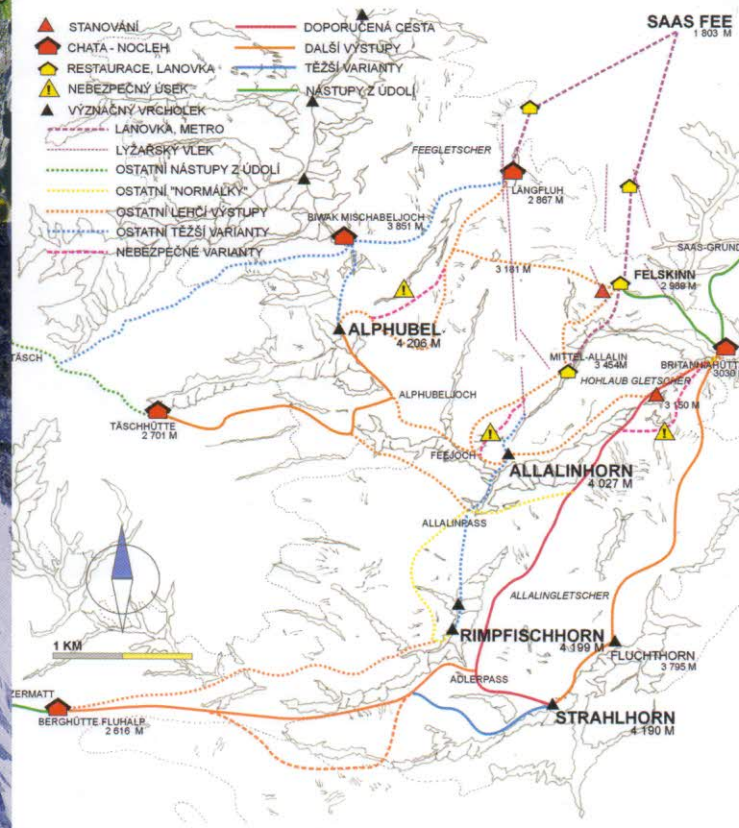

RIMPFISCHHORN 4199 m

Rimpfischhorn - vrcholky

Z hřeben, závěrečná pasáž

hlavnímu vrcholu

pohled z vrcholu na Matterhorn

pohled od jihozápadu

DOBRODRUŽSTVÍ • CESTOVÁNÍ • PŘÍRODA
MAGAZÍN
Outdoor

STRAHLHORN 4190 m

přístupová cesta mezi Felkininem a Britannia Hutte

Flue Berggass (2607 m)

Britanniahutte (3030 m)

pohled od jihozápadu

pohled z vrcholu na Matterhorn

DOBRODRUŽSTVÍ • CESTOVÁNÍ • PŘÍRODA
MAGAZÍN
Outdoor