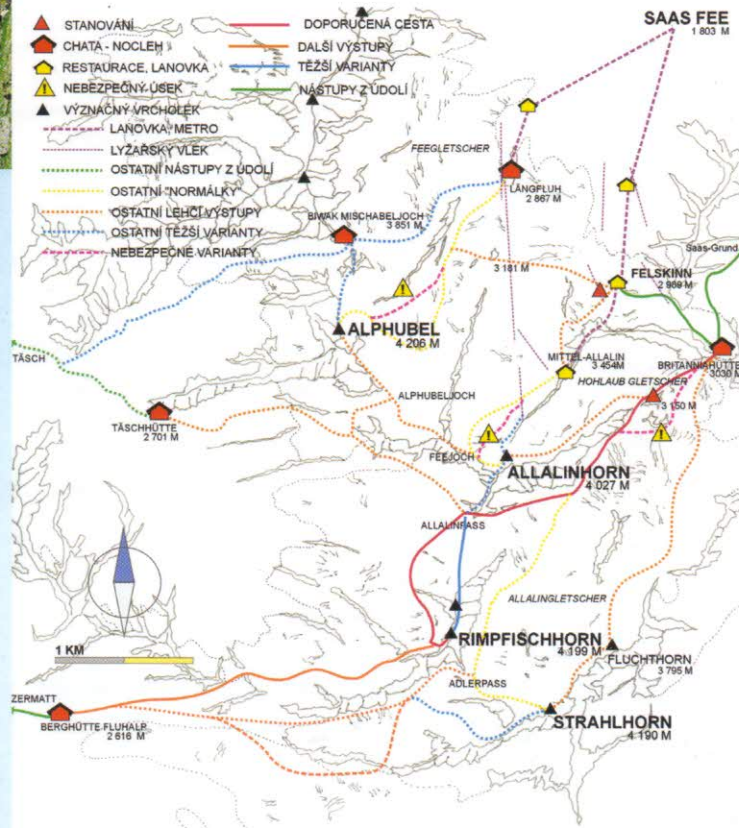

RIMPFISCHHORN 4199 m

Rimpfischhorn - vrcholky

Z hřeben, závěrečná pasáž

hlavnímu vrcholu

pohled z vrcholu na Matterhorn

pohled od jihozápadu

DOBRODRUŽSTVÍ • CESTOVÁNÍ • PŘÍRODA
MAGAZÍN
Outdoor

STRAHLHORN 4190 m

přístupová cesta mezi Felkininem a Britannia Hutte

Flue Berggass (2607 m)

Britanniahutte (3030 m)

pohled od jihozápadu

pohled z vrcholu na Matterhorn

DOBRODRUŽSTVÍ • CESTOVÁNÍ • PŘÍRODA
MAGAZÍN
Outdoor