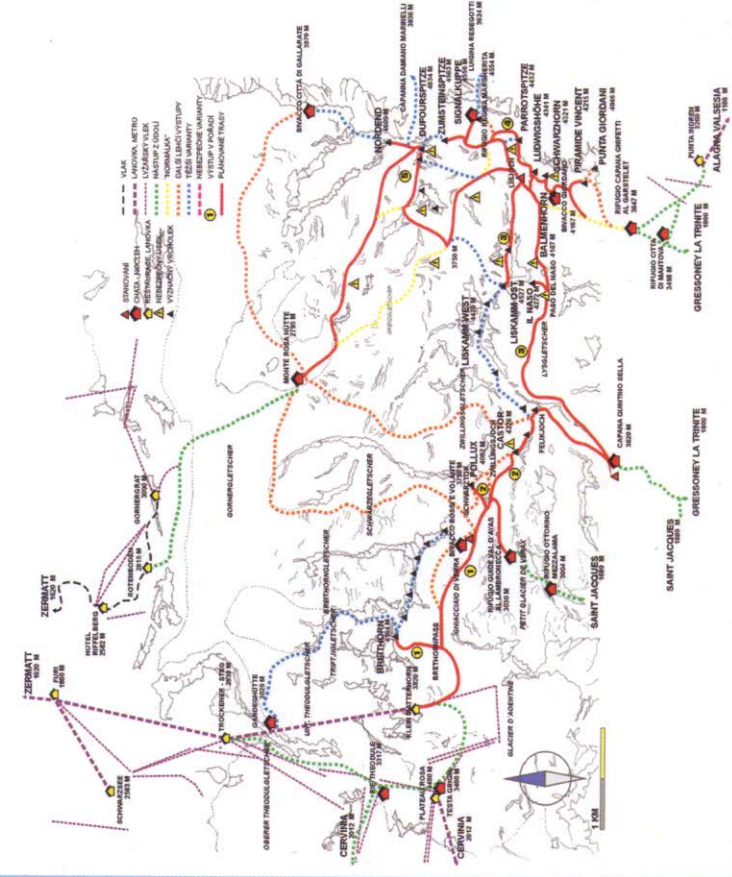

BIVACCO GIORDANO

MONTE ROSA - POHLED Z LISKAMMU

LUDVIGSHÖHE 4341 m

DOBRODRUŽSTVI • CESTOVÁNÍ • PŘÍRODA
MAGAZÍN
Outdoor