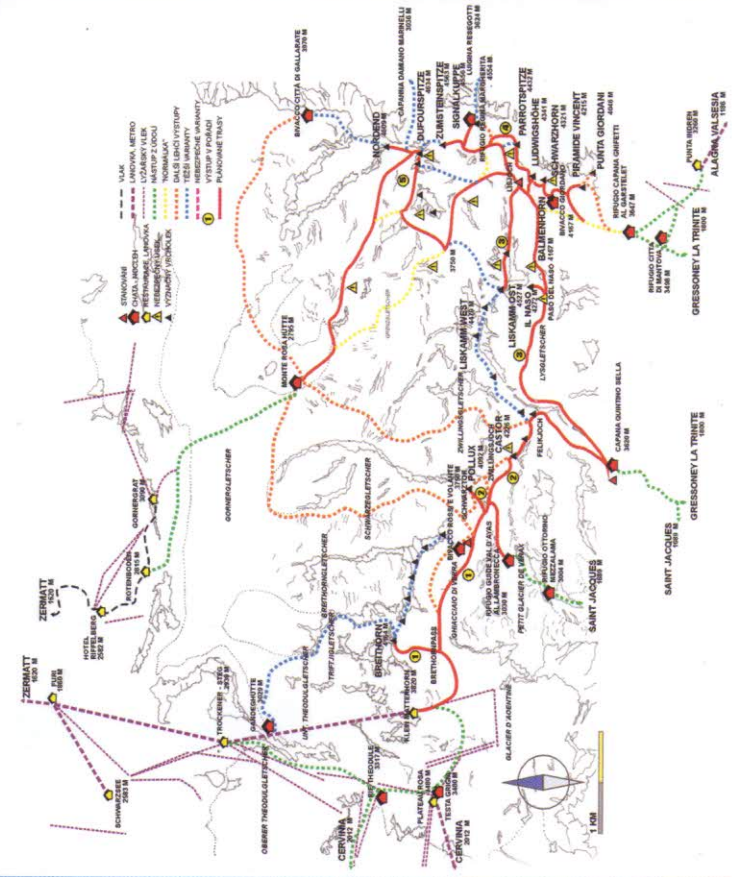

DUFOURSPIITZE Z NORDENDU

DUFOURSPIITZE Z NORDENDU

DUFOURSPIITZE Z NORDENDU

DUFOURSPIITZE Z NORDENDU

DUFOURSPIITZE Z NORDENDU

RIFUGIO REGINA MARGHERITA

RIFUGIO GINIFETTI

BIVACCO GIORDANO

BIVACCO GIORDANO

BIVACCO GIORDANO

BIVACCO GIORDANO

BIVACCO GIORDANO

BIVACCO GIORDANO

BIVACCO GIORDANO

BIVACCO GIORDANO

BIVACCO GIORDANO

MONTE ROSA - POHLED Z LISKAMMU

MONTE ROSA - POHLED Z LISKAMMU

MONTE ROSA - POHLED Z LISKAMMU

MONTE ROSA - POHLED Z LISKAMMU

MONTE ROSA - POHLED Z LISKAMMU

DUFOURSPIITZE 4634 m

DOBRODRUŽSTVI • CESTOVÁNÍ • PŘÍRODA
MAGAZÍN
Outdoor