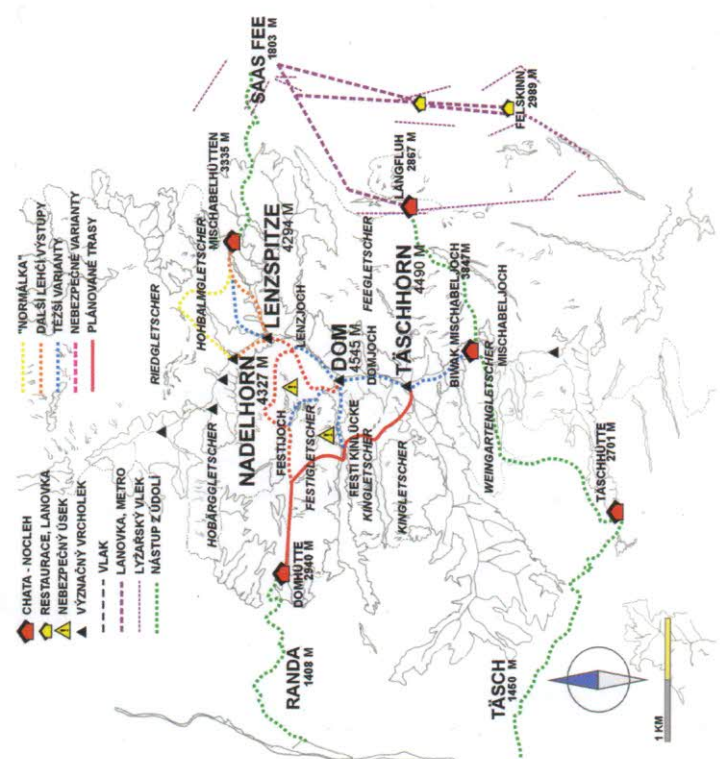

LENZSPITZE - VRCH

NADELHORN - LENZSPITZE

LENZSPITZE OD DOMU

DOMHÜTTE

LENZSPITZE - CESTA VZHURU

Lenzspitze
NW-Grat Gendarm

OND-Grat Gendarme

LENZSPITZE - CELKOVÝ POHLED

DOMHÜTTE

TÄSCHHORN - CELKOVÝ POHLED

Täschihorn
Notsoggen

Dom
Neosaggenkofel

TÄSCHHORN - SAAS FEE

MISCHABELJOCHBIWAK

TÄSCHHORN Z BREITHORNU

TÄSCHHÜTTE

LENZSPITZE 4294 m

DOBRODRUŽSTVÍ • CESTOVÁNÍ • PŘÍRODA
MAGAZÍN
Outdoor

TÄSCHHORN 4491 m

DOBRODRUŽSTVÍ • CESTOVÁNÍ • PŘÍRODA
MAGAZÍN
Outdoor