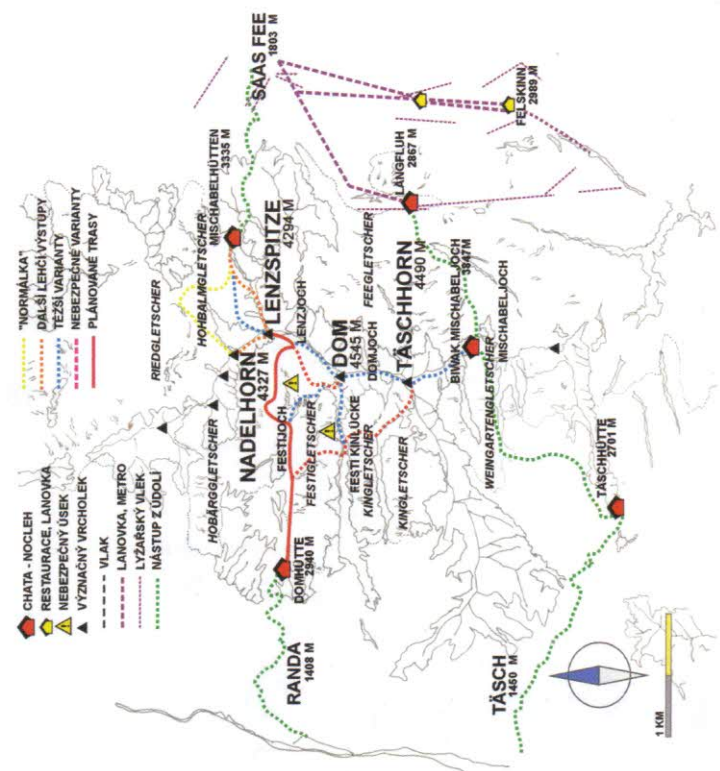

LENZSPITZE - VRCH

NADELHORN - LENZSPITZE

LENZSPITZE OD DOMU

DOMHÜTTE

LENZSPITZE - CESTA VZHURU

Lenzspitze
NW-Grat Gendarm

OND-Grat Gendarme

LENZSPITZE - CELKOVÝ POHLED

DOMHÜTTE

TÄSCHHORN - CELKOVÝ POHLED

Täschihorn
Notsoggen

Dom
Neosaggenkofel

TÄSCHHORN - SAAS FEE

MISCHABELJOCHBIWAK

TÄSCHHORN Z BREITHORNU

TÄSCHHÜTTE

LENZSPITZE 4294 m

DOBRODRUŽSTVÍ • CESTOVÁNÍ • PŘÍRODA
MAGAZÍN
Outdoor

TÄSCHHORN 4491 m

DOBRODRUŽSTVÍ • CESTOVÁNÍ • PŘÍRODA
MAGAZÍN
Outdoor